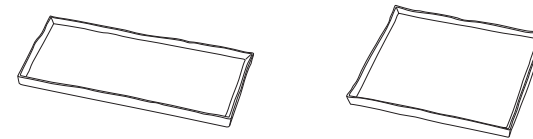

## Cosmos Platinum

**ASSIETTE RECTANGULAIRE**  
RECTANGULAR PLATE

**652421**  
30 x 13.5 x 1.6 cm  
11 ¾ x 5 ¼ x ⅜"  
UE / PU 4

**652401**  
21 x 17.5 x 1.5 cm  
8 ¼ x 7 x ½"  
UE / PU 4

**BOL**  
BOWL

40 cl / 14 oz

**652345**  
Ø 12.6 cm - H 5.6 cm  
Ø 5" - H 2 ¼"  
UE / PU 6

12 cl / 4 ¼ oz

**652338**  
Ø 8.8 cm - H 4 cm  
Ø 3 ½" - H 1 ½"  
UE / PU 6

7 cl / 2 ½ oz

**652332**  
Ø 7.3 cm - H 3.4 cm  
Ø 2 ¾" - H 1 ¼"  
UE / PU 6

Mise en bouche

**652363**  
Ø 4.8 cm - H 2.5 cm  
Ø 2" - H 1"  
UE / PU 6

**FOURCHETTE**  
FORK

Amuse-bouche

**652321**  
14.7 x 1.5 x 0.7 cm  
5 ¾ x ½ x ¼"  
UE / PU 6

**ASSIETTE RECTANGULAIRE**  
RECTANGULAR PLATE

**652420**  
30 x 13.5 x 1.6 cm  
11 ¾ x 5 ¼ x ⅜"  
UE / PU 4

**652400**  
21 x 17.5 x 1.5 cm  
8 ¼ x 7 x ½"  
UE / PU 4